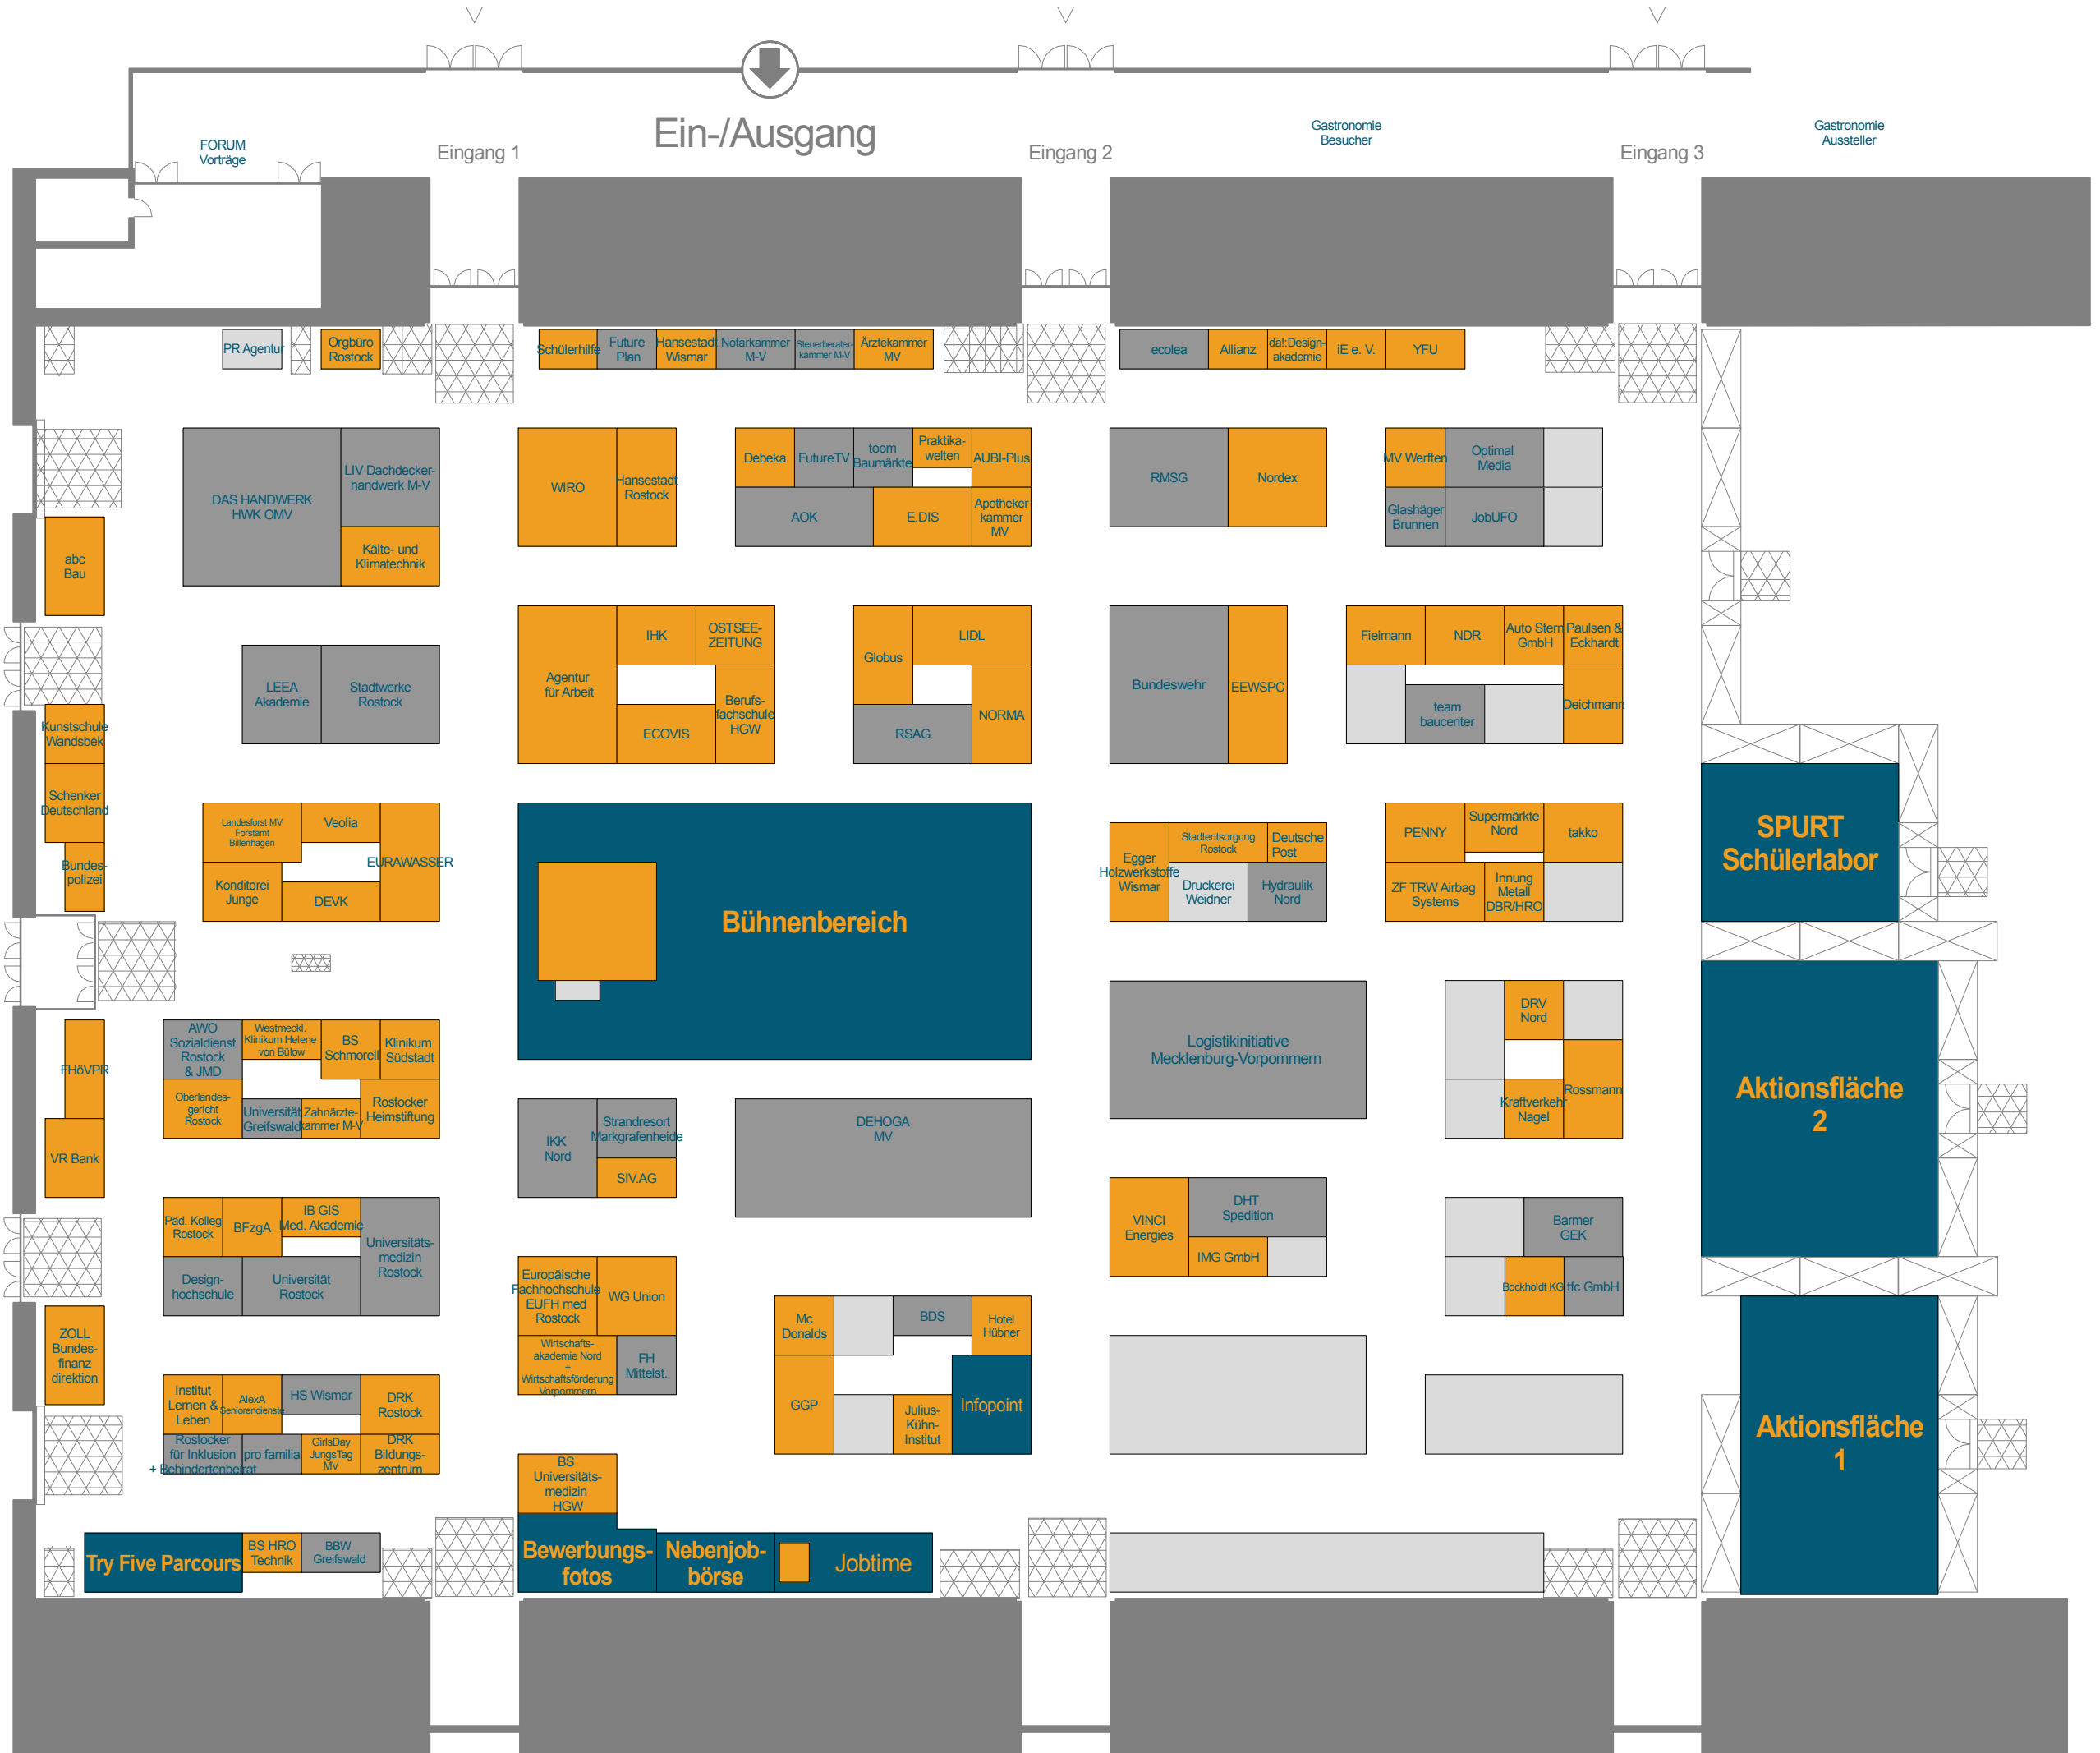

LEGENDE

- Aussteller
- reserviert
- frei / Vorjahresplatz
- Aktionsfläche
- Trennwand (Höhe: 5m)
- Sperrfläche

JOBFACTORY 2017 22. - 23. September 2017	Gezeichnet: Uhl, Torsten
Hanselmesse	1 : 450
3538	20. KW